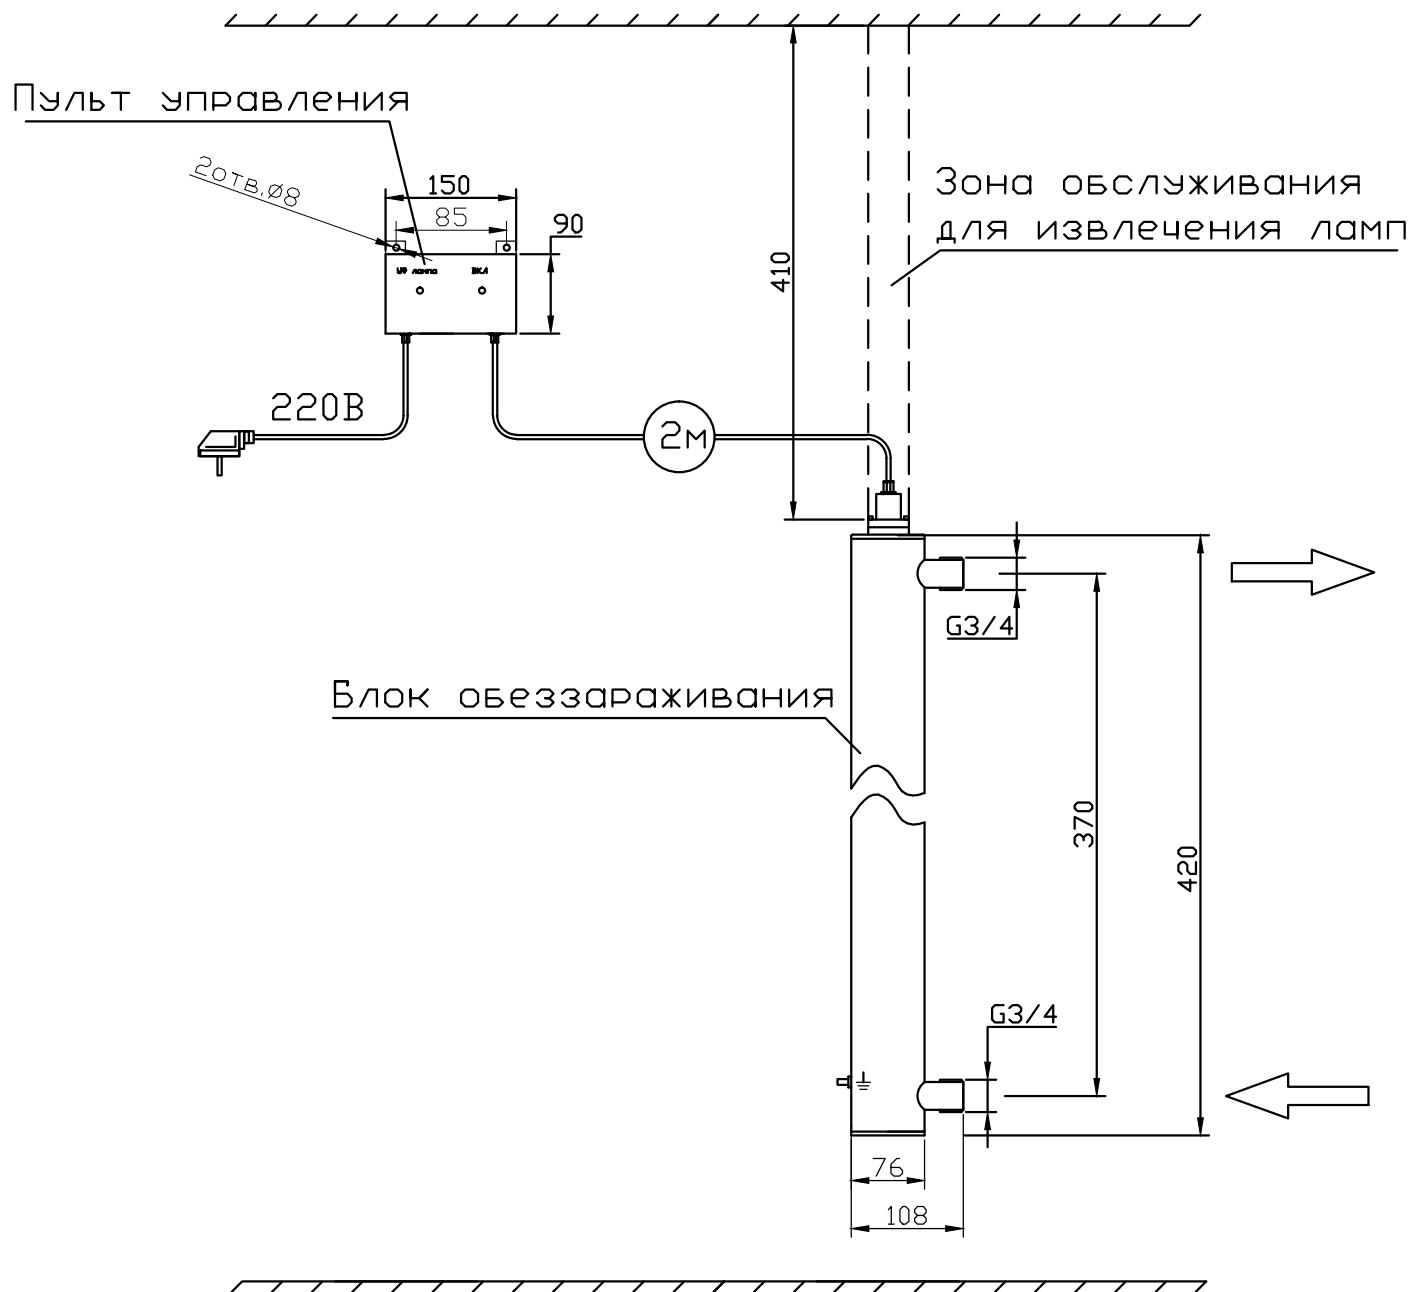

МОНТАЖНЫЙ ЧЕРТЕЖ УСТАНОВКИ ОДВ-2С-0.7 ВЕРТИКАЛЬНОЕ РАСПОЛОЖЕНИЕ

Примечание: монтаж установки к стене производится при помощи двух хомутов Ø80 мм.