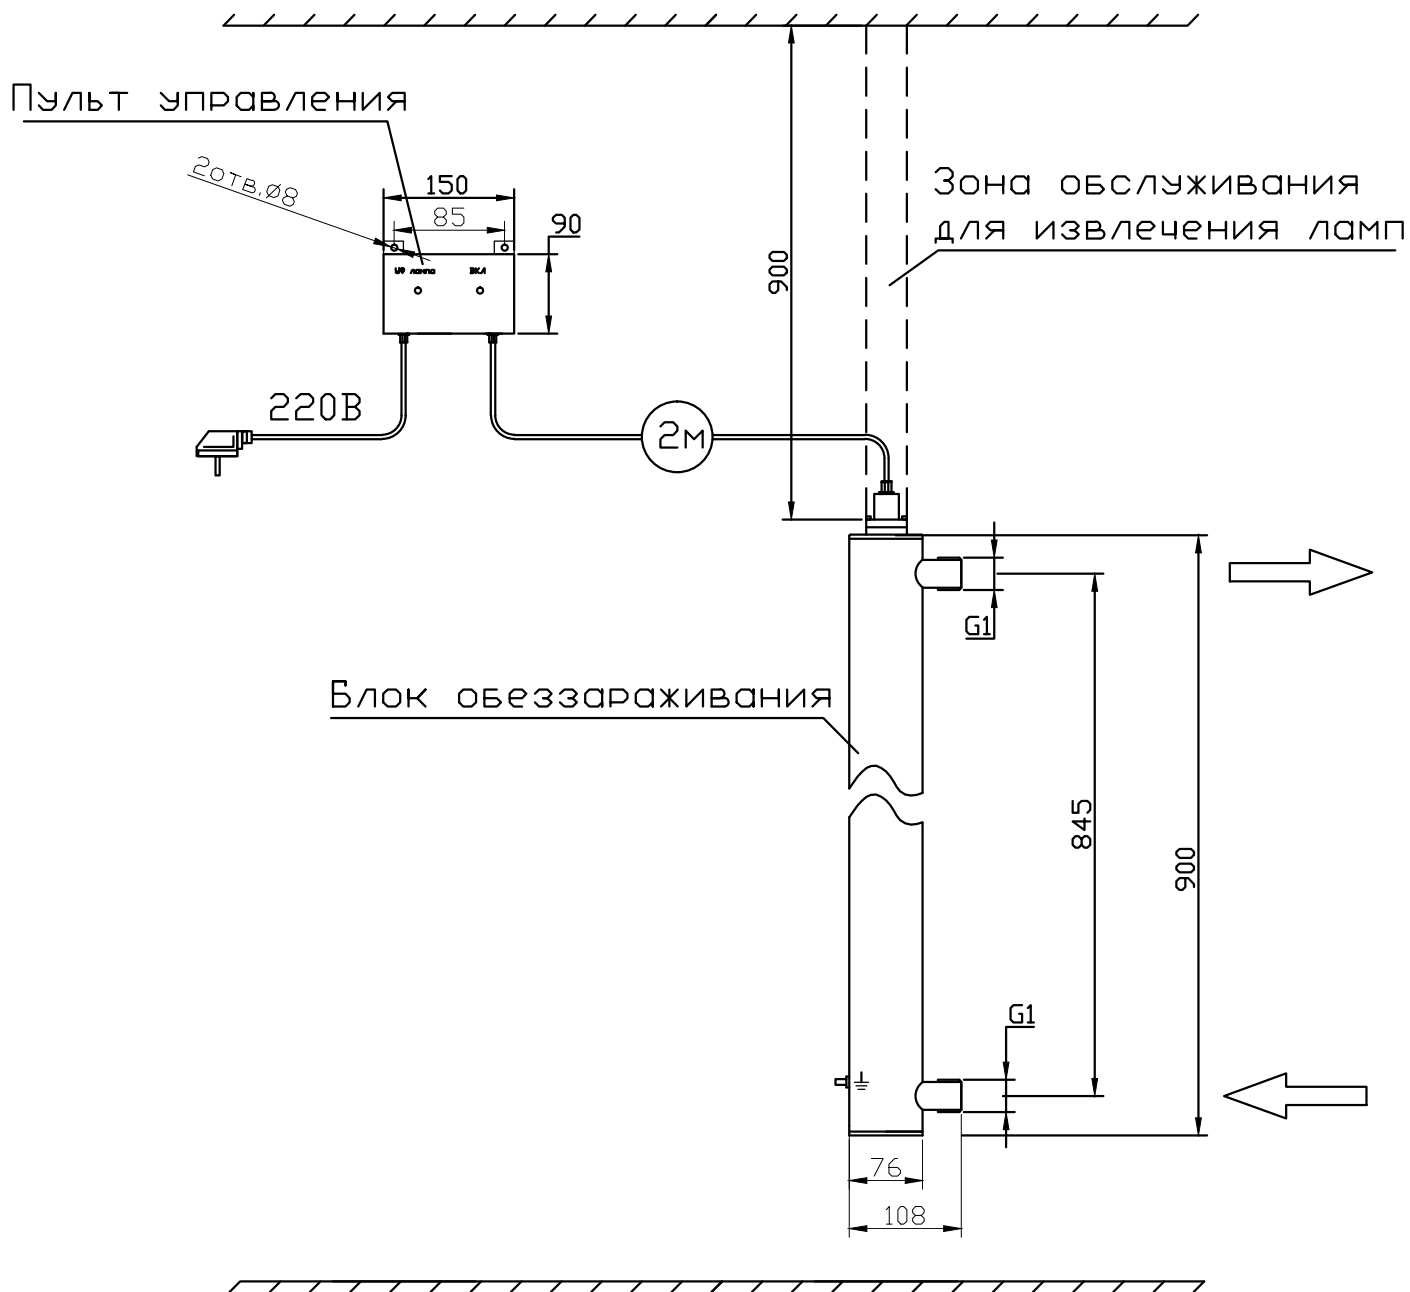

МОНТАЖНЫЙ ЧЕРТЕЖ УСТАНОВКИ ОДВ-2С-1.7 ВЕРТИКАЛЬНОЕ РАСПОЛОЖЕНИЕ

Примечание: монтаж установки к стене производится при помощи хомутов Ø80 мм (в комплект поставки не входит)