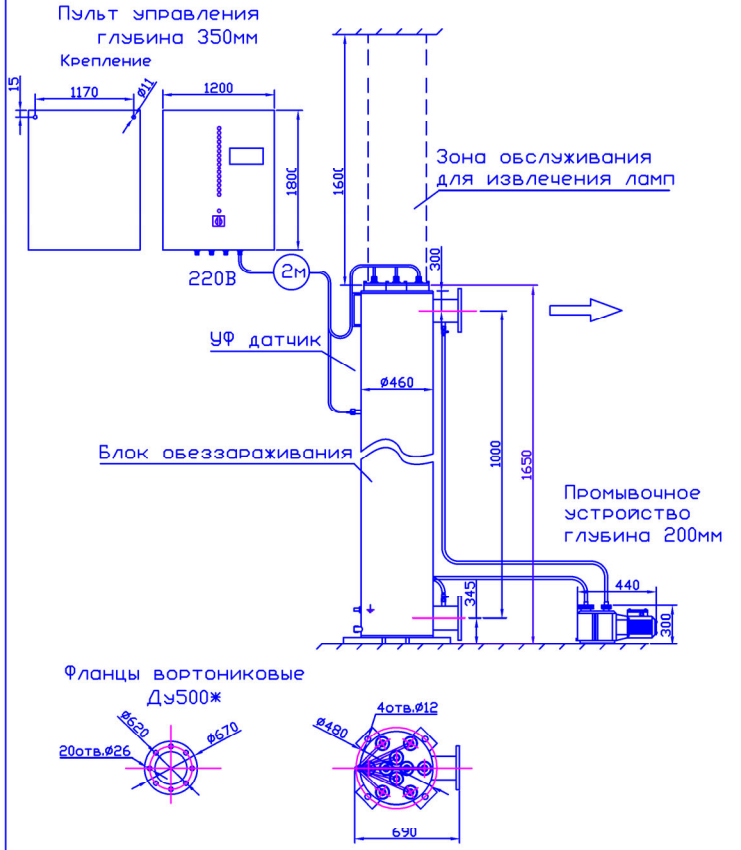

МОНТАЖНЫЙ ЧЕРТЕЖ УСТАНОВКИ ОДВ-600СА (ОДВ-1500А)
ПАТРУБКИ – И. СТАНДАРТНОМ ИЗГОТОВЛЕНИЕ
ВЕРТИКАЛЬНОЕ РАСПОЛОЖЕНИЕ

МОНТАЖНЫЙ ЧЕРТЕЖ УСТАНОВКИ ОДВ-600СА (ОДВ-1500А)
ПАТРУБКИ – П. ИЗГОТОВЛЕНИЕ ПОД ЗАКАЗ
ВЕРТИКАЛЬНОЕ РАСПОЛОЖЕНИЕ

МОНТАЖНЫЙ ЧЕРТЕЖ УСТАНОВКИ ОДВ-600СА (ОДВ-1500А)
ПАТРУБКИ – И. ИЗГОТОВЛЕНИЕ ПОД ЗАКАЗ
ГОРИЗОНТАЛЬНОЕ РАСПОЛОЖЕНИЕ

МОНТАЖНЫЙ ЧЕРТЕЖ УСТАНОВКИ ОДВ-600СА (ОДВ-1500А)
ПАТРУБКИ – П. ИЗГОТОВЛЕНИЕ ПОД ЗАКАЗ
ГОРИЗОНТАЛЬНОЕ РАСПОЛОЖЕНИЕ