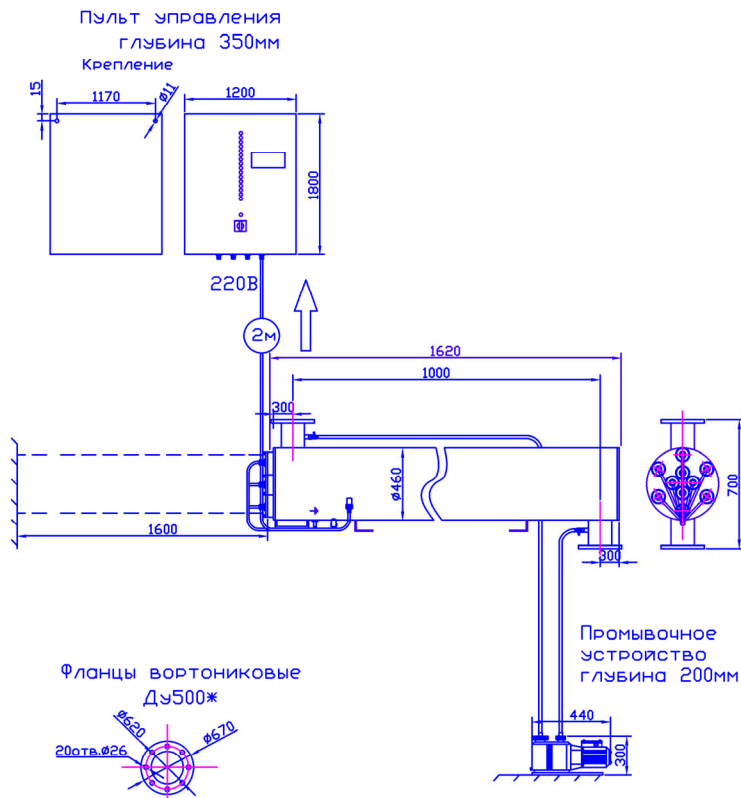

МОНТАЖНЫЙ ЧЕРТЕЖ УСТАНОВКИ ОДВ-600СА (ОДВ-1500А)
ПАТРУБКИ – И. СТАНДАРТНОМ ИЗГОТОВЛЕНИЕ
ВЕРТИКАЛЬНОЕ РАСПОЛОЖЕНИЕ

МОНТАЖНЫЙ ЧЕРТЕЖ УСТАНОВКИ ОДВ-600СА (ОДВ-1500А)
ПАТРУБКИ – П. ИЗГОТОВЛЕНИЕ ПОД ЗАКАЗ
ВЕРТИКАЛЬНОЕ РАСПОЛОЖЕНИЕ

МОНТАЖНЫЙ ЧЕРТЕЖ УСТАНОВКИ ОДВ-600СА (ОДВ-1500А)
ПАТРУБКИ – И. ИЗГОТОВЛЕНИЕ ПОД ЗАКАЗ
ГОРИЗОНТАЛЬНОЕ РАСПОЛОЖЕНИЕ

МОНТАЖНЫЙ ЧЕРТЕЖ УСТАНОВКИ ОДВ-600СА (ОДВ-1500А)
ПАТРУБКИ – П. ИЗГОТОВЛЕНИЕ ПОД ЗАКАЗ
ГОРИЗОНТАЛЬНОЕ РАСПОЛОЖЕНИЕ