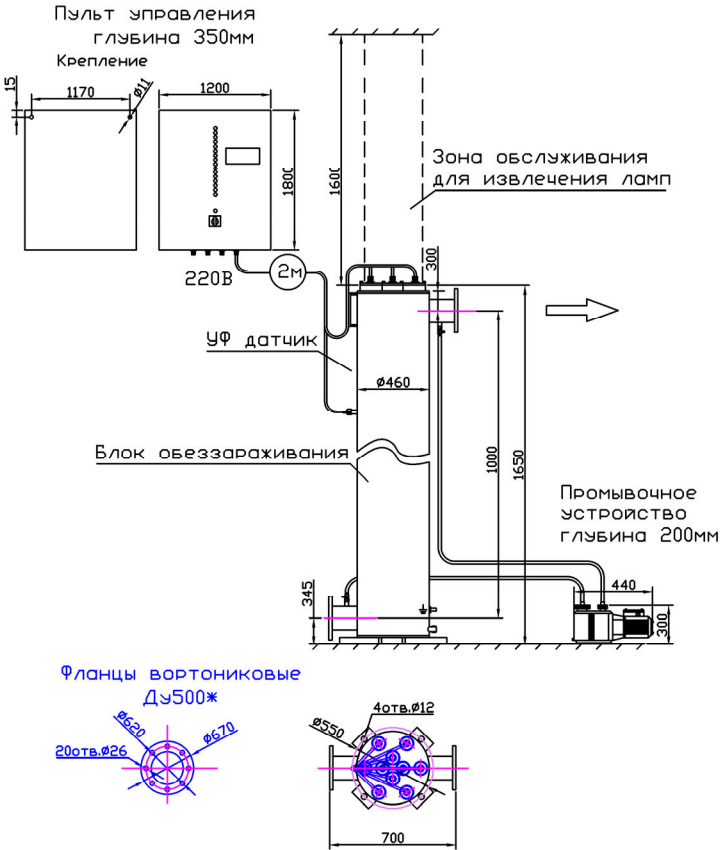

МОНТАЖНЫЙ ЧЕРТЕЖ УСТАНОВКИ ОДВ-600СА (ОДВ-1500А)
ПАТРУБКИ – И. СТАНДАРТНОМ ИЗГОТОВЛЕНИЕ
ВЕРТИКАЛЬНОЕ РАСПОЛОЖЕНИЕ

МОНТАЖНЫЙ ЧЕРТЕЖ УСТАНОВКИ ОДВ-600СА (ОДВ-1500А)
ПАТРУБКИ – П. ИЗГОТОВЛЕНИЕ ПОД ЗАКАЗ
ВЕРТИКАЛЬНОЕ РАСПОЛОЖЕНИЕ

МОНТАЖНЫЙ ЧЕРТЕЖ УСТАНОВКИ ОДВ-600СА (ОДВ-1500А)
ПАТРУБКИ – И. ИЗГОТОВЛЕНИЕ ПОД ЗАКАЗ
ГОРИЗОНТАЛЬНОЕ РАСПОЛОЖЕНИЕ

МОНТАЖНЫЙ ЧЕРТЕЖ УСТАНОВКИ ОДВ-600СА (ОДВ-1500А)
ПАТРУБКИ – П. ИЗГОТОВЛЕНИЕ ПОД ЗАКАЗ
ГОРИЗОНТАЛЬНОЕ РАСПОЛОЖЕНИЕ