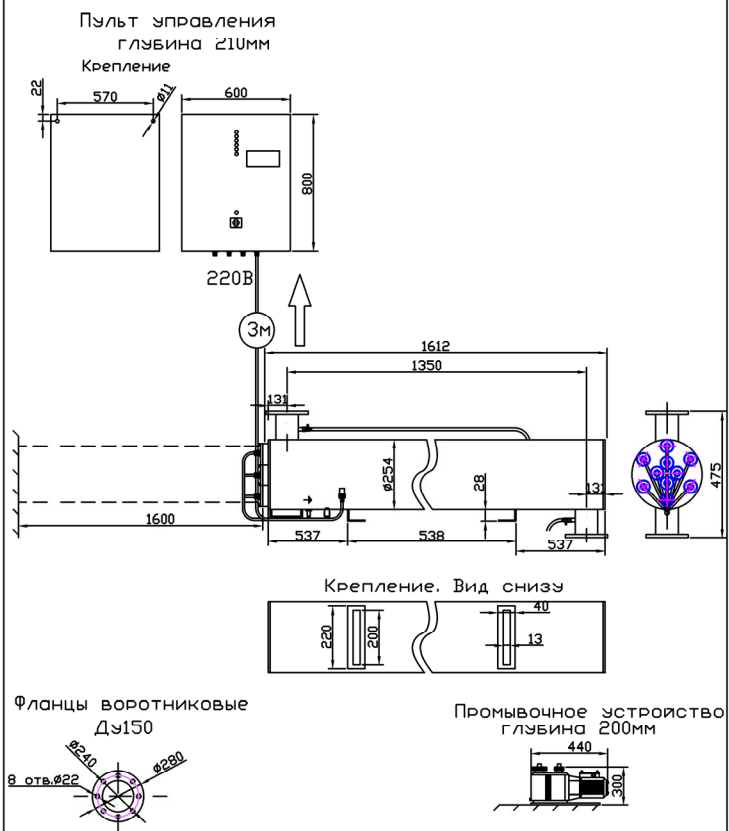

МОНТАЖНЫЙ ЧЕРТЕЖ УСТАНОВКИ ОДВ-80СА (ОДВ-200А)
ПАТРУБКИ – И. СТАНДАРТНОМ ИЗГОТОВЛЕНИЕ
ВЕРТИКАЛЬНОЕ РАСПОЛОЖЕНИЕ

МОНТАЖНЫЙ ЧЕРТЕЖ УСТАНОВКИ ОДВ-80СА (ОДВ-200А)
ПАТРУБКИ – П. ИЗГОТОВЛЕНИЕ ПОД ЗАКАЗ
ВЕРТИКАЛЬНОЕ РАСПОЛОЖЕНИЕ

МОНТАЖНЫЙ ЧЕРТЕЖ УСТАНОВКИ ОДВ-80СА (ОДВ-200А)
ПАТРУБКИ – И. ИЗГОТОВЛЕНИЕ ПОД ЗАКАЗ
ГОРИЗОНТАЛЬНОЕ РАСПОЛОЖЕНИЕ

МОНТАЖНЫЙ ЧЕРТЕЖ УСТАНОВКИ ОДВ-80СА (ОДВ-200А)
ПАТРУБКИ – П. ИЗГОТОВЛЕНИЕ ПОД ЗАКАЗ
ГОРИЗОНТАЛЬНОЕ РАСПОЛОЖЕНИЕ