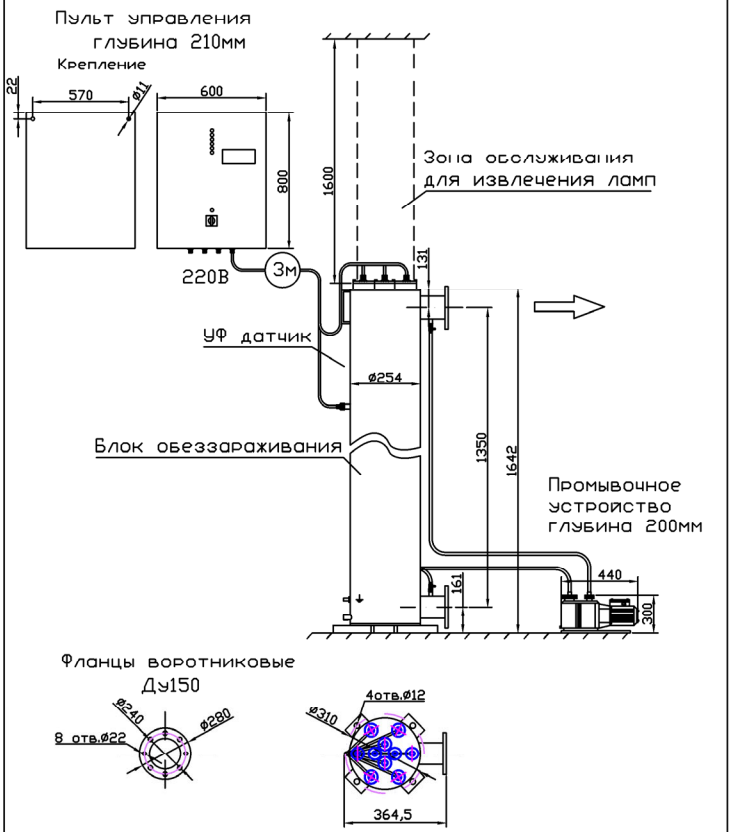

МОНТАЖНЫЙ ЧЕРТЕЖ УСТАНОВКИ ОДВ-80СА (ОДВ-200А)
ПАТРУБКИ – И. СТАНДАРТНОМ ИЗГОТОВЛЕНИЕ
ВЕРТИКАЛЬНОЕ РАСПОЛОЖЕНИЕ

МОНТАЖНЫЙ ЧЕРТЕЖ УСТАНОВКИ ОДВ-80СА (ОДВ-200А)
ПАТРУБКИ – П. ИЗГОТОВЛЕНИЕ ПОД ЗАКАЗ
ВЕРТИКАЛЬНОЕ РАСПОЛОЖЕНИЕ

МОНТАЖНЫЙ ЧЕРТЕЖ УСТАНОВКИ ОДВ-80СА (ОДВ-200А)
ПАТРУБКИ – И. ИЗГОТОВЛЕНИЕ ПОД ЗАКАЗ
ГОРИЗОНТАЛЬНОЕ РАСПОЛОЖЕНИЕ

МОНТАЖНЫЙ ЧЕРТЕЖ УСТАНОВКИ ОДВ-80СА (ОДВ-200А)
ПАТРУБКИ – П. ИЗГОТОВЛЕНИЕ ПОД ЗАКАЗ
ГОРИЗОНТАЛЬНОЕ РАСПОЛОЖЕНИЕ