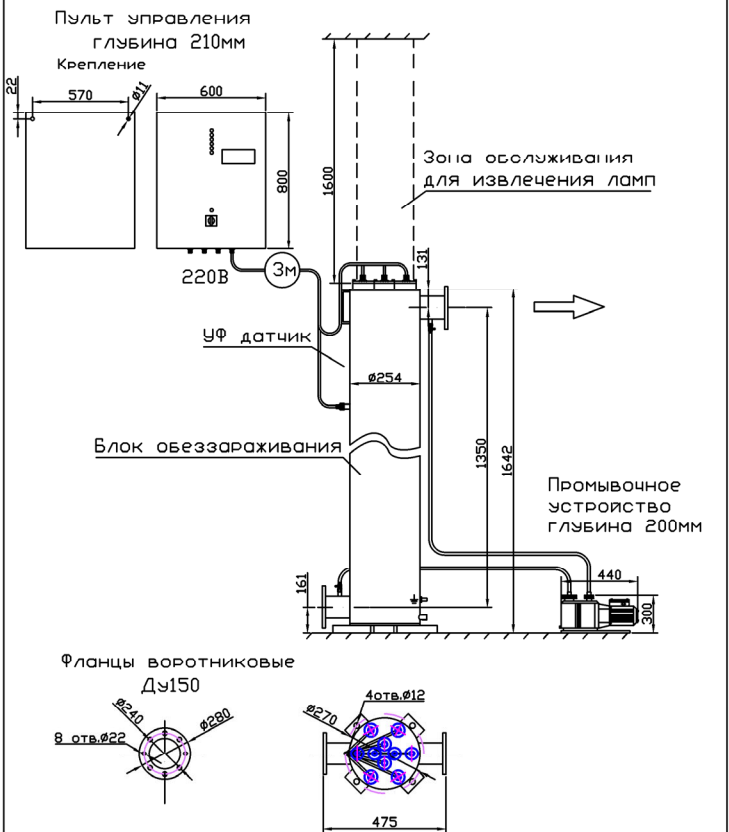

МОНТАЖНЫЙ ЧЕРТЕЖ УСТАНОВКИ ОДВ-80СА (ОДВ-200А)
ПАТРУБКИ – И. СТАНДАРТНОМ ИЗГОТОВЛЕНИЕ
ВЕРТИКАЛЬНОЕ РАСПОЛОЖЕНИЕ

МОНТАЖНЫЙ ЧЕРТЕЖ УСТАНОВКИ ОДВ-80СА (ОДВ-200А)
ПАТРУБКИ – П. ИЗГОТОВЛЕНИЕ ПОД ЗАКАЗ
ВЕРТИКАЛЬНОЕ РАСПОЛОЖЕНИЕ

МОНТАЖНЫЙ ЧЕРТЕЖ УСТАНОВКИ ОДВ-80СА (ОДВ-200А)
ПАТРУБКИ – И. ИЗГОТОВЛЕНИЕ ПОД ЗАКАЗ
ГОРИЗОНТАЛЬНОЕ РАСПОЛОЖЕНИЕ

МОНТАЖНЫЙ ЧЕРТЕЖ УСТАНОВКИ ОДВ-80СА (ОДВ-200А)
ПАТРУБКИ – П. ИЗГОТОВЛЕНИЕ ПОД ЗАКАЗ
ГОРИЗОНТАЛЬНОЕ РАСПОЛОЖЕНИЕ