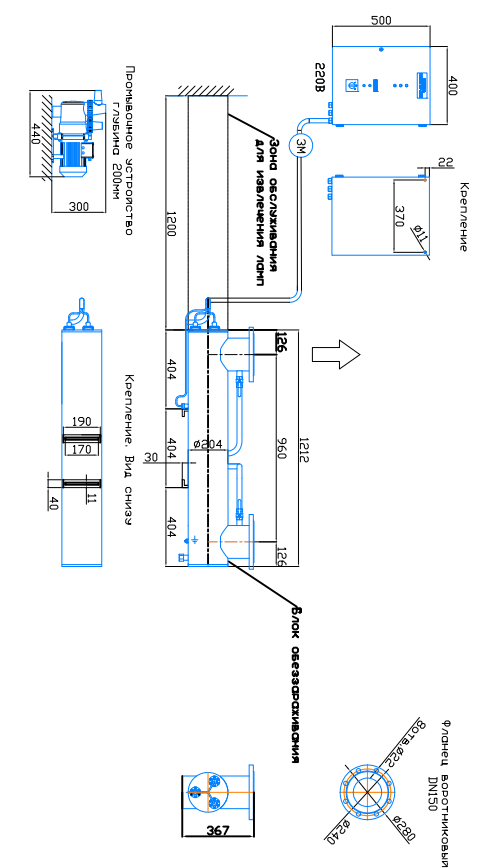

Монтажный чертёж установки ОДВ-100 (ОДВ-40С)
Патрубки – И Стандартное изготовление
Вертикальное расположение

Масштаб 1:1, редакция 02.02.2022 год

Монтажный чертёж установки ОДВ-100 (ОДВ-40С)
Патрубки – П Изготовление под заказ
Вертикальное расположение

Масштаб 1:1, редакция 02.02.2022 год

Монтажный чертёж установки ОДВ-100 (ОДВ-40С)
Патрубки – И Изготовление под заказ
Горизонтальное расположение

Масштаб 1:1, редакция 02.02.2022 год

Монтажный чертёж установки ОДВ-100 (ОДВ-40С)
Патрубки – П Изготовление под заказ
Горизонтальное расположение

Масштаб 1:1, редакция 02.02.2022 год