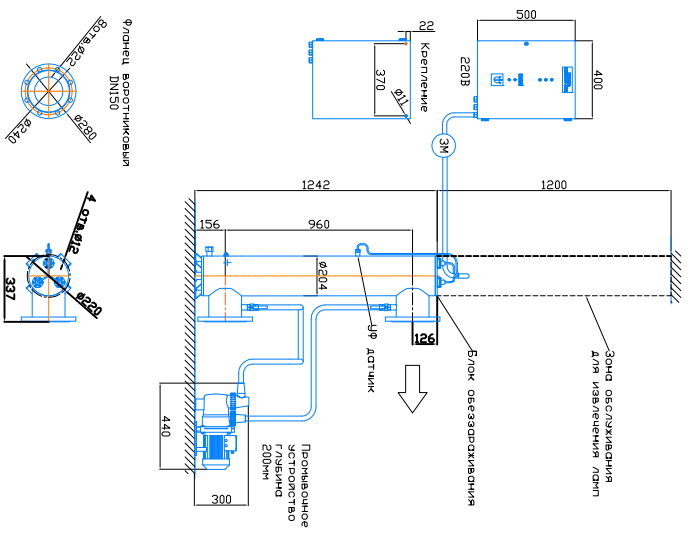

Монтажный чертёж установки ОДВ-100 (ОДВ-40С)
Патрубки – И Стандартное изготовление
Вертикальное расположение

Масштаб 1:1, редакция 02.02.2022 год

Монтажный чертёж установки ОДВ-100 (ОДВ-40С)
Патрубки – П Изготовление под заказ
Вертикальное расположение

Масштаб 1:1, редакция 02.02.2022 год

Монтажный чертёж установки ОДВ-100 (ОДВ-40С)
Патрубки – И Изготовление под заказ
Горизонтальное расположение

Масштаб 1:1, редакция 02.02.2022 год

Монтажный чертёж установки ОДВ-100 (ОДВ-40С)
Патрубки – П Изготовление под заказ
Горизонтальное расположение