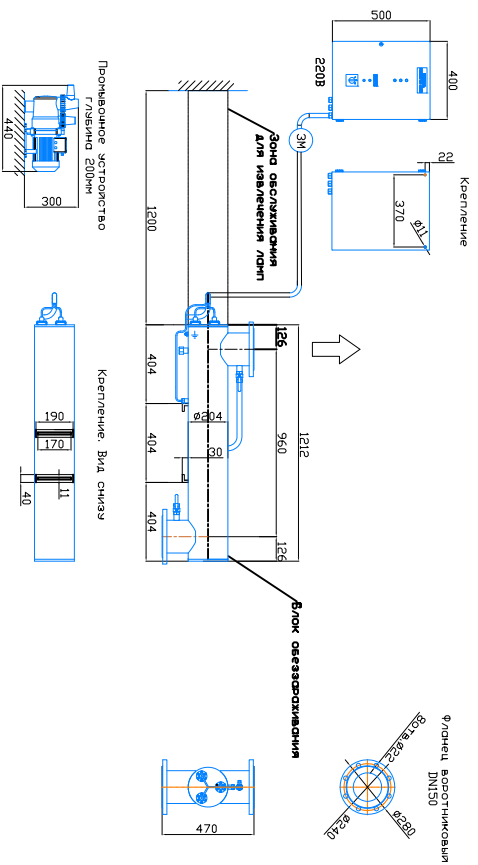

Монтажный чертёж установки ОДВ-100 (ОДВ-40С)
Патрубки – И Стандартное изготовление
Вертикальное расположение

Масштаб 1:1, редакция 02.02.2022 год

Монтажный чертёж установки ОДВ-100 (ОДВ-40С)
Патрубки – П Изготовление под заказ
Вертикальное расположение

Масштаб 1:1, редакция 02.02.2022 год

Монтажный чертёж установки ОДВ-100 (ОДВ-40С)
Патрубки – И Изготовление под заказ
Горизонтальное расположение

Масштаб 1:1, редакция 02.02.2022 год

Монтажный чертёж установки ОДВ-100 (ОДВ-40С)
Патрубки – П Изготовление под заказ
Горизонтальное расположение

Масштаб 1:1, редакция 02.02.2022 год