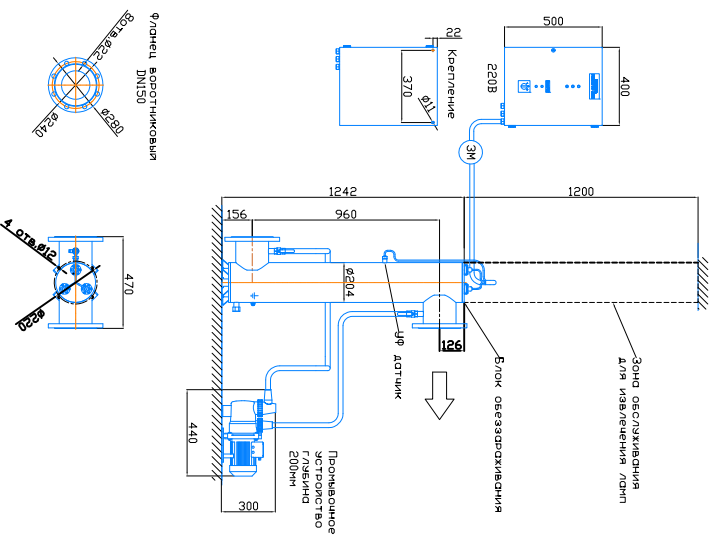

Монтажный чертёж установки ОДВ-100 (ОДВ-40С)
Патрубки – И Стандартное изготовление
Вертикальное расположение

Масштаб 1:1, редакция 02.02.2022 год

Монтажный чертёж установки ОДВ-100 (ОДВ-40С)
Патрубки – П Изготовление под заказ
Вертикальное расположение

Масштаб 1:1, редакция 02.02.2022 год

Монтажный чертёж установки ОДВ-100 (ОДВ-40С)
Патрубки – И Изготовление под заказ
Горизонтальное расположение

Масштаб 1:1, редакция 02.02.2022 год

Монтажный чертёж установки ОДВ-100 (ОДВ-40С)
Патрубки – П Изготовление под заказ
Горизонтальное расположение