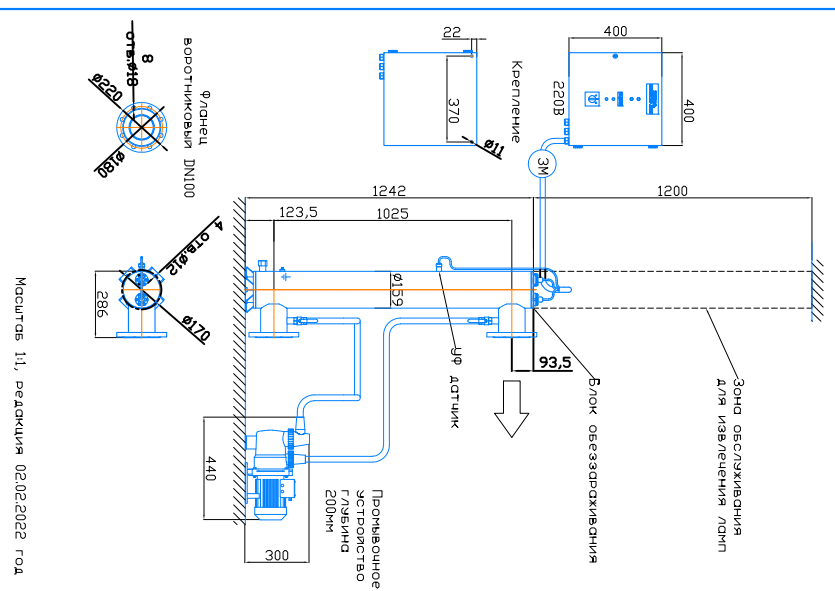

МОНТАЖНЫЙ ЧЕРТЕЖ УСТАНОВКИ ОДВ-40 (ОДВ-16С)
 ПАТРУБКИ – И. Стандартное изготовление
 Вертикальное расположение

МОНТАЖНЫЙ ЧЕРТЕЖ УСТАНОВКИ ОДВ-40 (ОДВ-16С)
 ПАТРУБКИ – И. Изготовление под заказ
 Горизонтальное расположение

МОНТАЖНЫЙ ЧЕРТЕЖ УСТАНОВКИ ОДВ-40 (ОДВ-16С)
 ПАТРУБКИ – П. Изготовление под заказ
 Вертикальное расположение

МОНТАЖНЫЙ ЧЕРТЕЖ УСТАНОВКИ ОДВ-40 (ОДВ-16С)
 ПАТРУБКИ – П. Изготовление под заказ
 Горизонтальное расположение