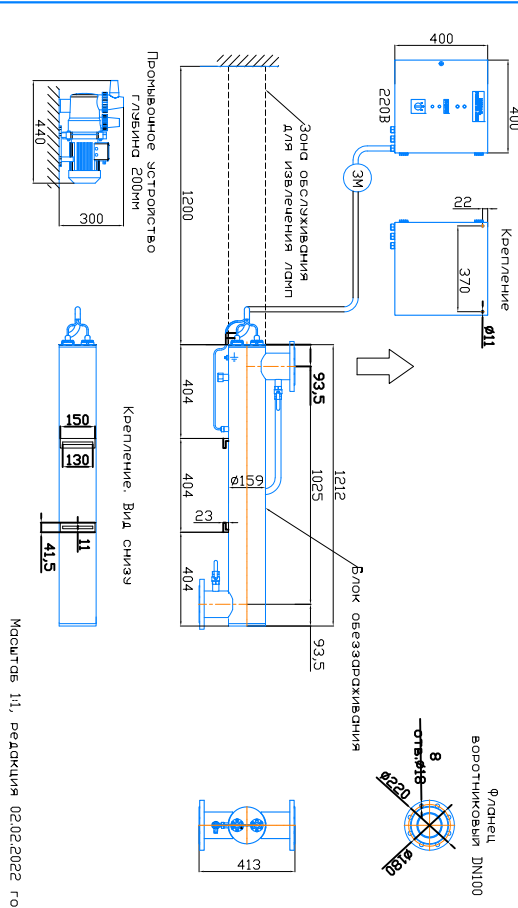

МОНТАЖНЫЙ ЧЕРТЕЖ УСТАНОВКИ ОДВ-40 (ОДВ-16С)
 ПАТРУБКИ – И. Стандартное изготовление
 Вертикальное расположение

МОНТАЖНЫЙ ЧЕРТЕЖ УСТАНОВКИ ОДВ-40 (ОДВ-16С)
 ПАТРУБКИ – И. Изготовление под заказ
 Горизонтальное расположение

МОНТАЖНЫЙ ЧЕРТЕЖ УСТАНОВКИ ОДВ-40 (ОДВ-16С)
 ПАТРУБКИ – П. Изготовление под заказ
 Вертикальное расположение

МОНТАЖНЫЙ ЧЕРТЕЖ УСТАНОВКИ ОДВ-40 (ОДВ-16С)
 ПАТРУБКИ – П. Изготовление под заказ
 Горизонтальное расположение