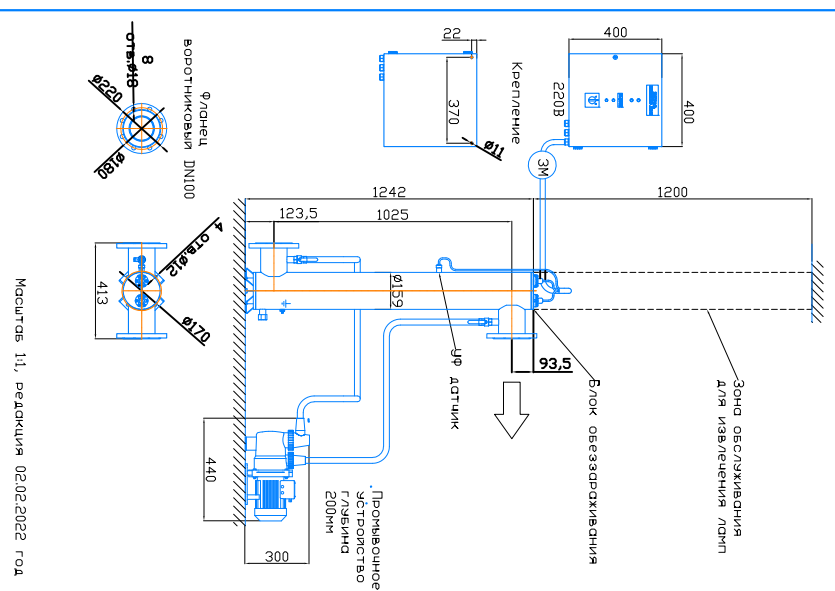

МОНТАЖНЫЙ ЧЕРТЕЖ УСТАНОВКИ ОДВ-40 (ОДВ-16С)
 ПАТРУБКИ – И. Стандартное изготовление
 Вертикальное расположение

МОНТАЖНЫЙ ЧЕРТЕЖ УСТАНОВКИ ОДВ-40 (ОДВ-16С)
 ПАТРУБКИ – И. Изготовление под заказ
 Горизонтальное расположение

МОНТАЖНЫЙ ЧЕРТЕЖ УСТАНОВКИ ОДВ-40 (ОДВ-16С)
 ПАТРУБКИ – П. Изготовление под заказ
 Вертикальное расположение

МОНТАЖНЫЙ ЧЕРТЕЖ УСТАНОВКИ ОДВ-40 (ОДВ-16С)
 ПАТРУБКИ – П. Изготовление под заказ
 Горизонтальное расположение