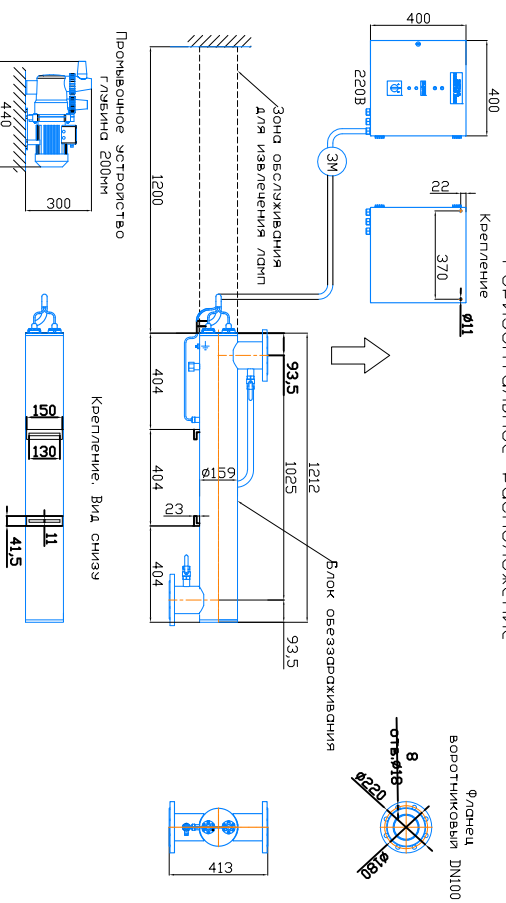

МОНТАЖНЫЙ ЧЕРТЕЖ УСТАНОВКИ ОДВ-70 (ОДВ-30С)  
Патрубки – И. Стандартное изготовление  
Вертикальное расположение

Масштаб 1:1, редакция 12.2022 года

МОНТАЖНЫЙ ЧЕРТЕЖ УСТАНОВКИ ОДВ-70 (ОДВ-30С)  
Патрубки – П. Изготовление под заказ  
Вертикальное расположение

Масштаб 1:1, редакция 12.2022 года

МОНТАЖНЫЙ ЧЕРТЕЖ УСТАНОВКИ ОДВ-70 (ОДВ-30С)  
Патрубки – И. Изготовление под заказ  
Горизонтальное расположение

Масштаб 1:1, редакция 12.2022 года

МОНТАЖНЫЙ ЧЕРТЕЖ УСТАНОВКИ ОДВ-70 (ОДВ-30С)  
Патрубки – П. Изготовление под заказ  
Горизонтальное расположение

Масштаб 1:1, редакция 12.2022 года