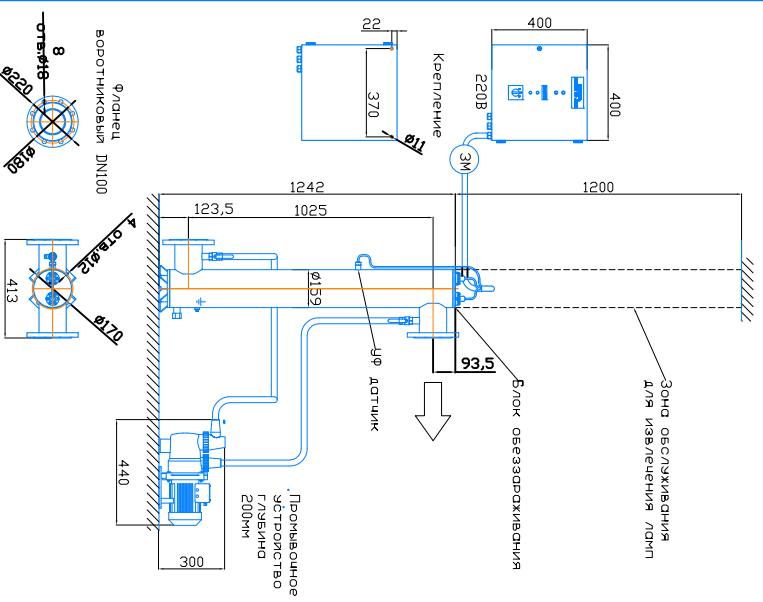

МОНТАЖНЫЙ ЧЕРТЕЖ УСТАНОВКИ ОДВ-70 (ОДВ-30С)  
Патрубки – И. Стандартное изготовление  
Вертикальное расположение

Масштаб 1:1, редакция 12.2022 года

МОНТАЖНЫЙ ЧЕРТЕЖ УСТАНОВКИ ОДВ-70 (ОДВ-30С)  
Патрубки – П. Изготовление под заказ  
Вертикальное расположение

Масштаб 1:1, редакция 12.2022 года

МОНТАЖНЫЙ ЧЕРТЕЖ УСТАНОВКИ ОДВ-70 (ОДВ-30С)  
Патрубки – И. Изготовление под заказ  
Горизонтальное расположение

Масштаб 1:1, редакция 12.2022 года

МОНТАЖНЫЙ ЧЕРТЕЖ УСТАНОВКИ ОДВ-70 (ОДВ-30С)  
Патрубки – П. Изготовление под заказ  
Горизонтальное расположение

Масштаб 1:1, редакция 12.2022 года