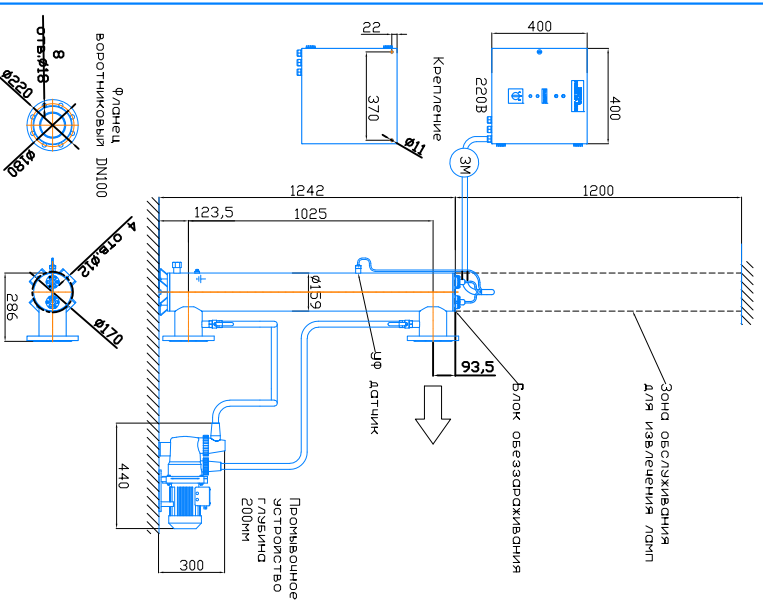

МОНТАЖНЫЙ ЧЕРТЕЖ УСТАНОВКИ ОДВ-70 (ОДВ-30С)  
Патрубки – И. Стандартное изготовление  
Вертикальное расположение

Масштаб 1:1, редакция 12.2022 года

МОНТАЖНЫЙ ЧЕРТЕЖ УСТАНОВКИ ОДВ-70 (ОДВ-30С)  
Патрубки – П. Изготовление под заказ  
Вертикальное расположение

Масштаб 1:1, редакция 12.2022 года

МОНТАЖНЫЙ ЧЕРТЕЖ УСТАНОВКИ ОДВ-70 (ОДВ-30С)  
Патрубки – И. Изготовление под заказ  
Горизонтальное расположение

Масштаб 1:1, редакция 12.2022 года

МОНТАЖНЫЙ ЧЕРТЕЖ УСТАНОВКИ ОДВ-70 (ОДВ-30С)  
Патрубки – П. Изготовление под заказ  
Горизонтальное расположение

Масштаб 1:1, редакция 12.2022 года