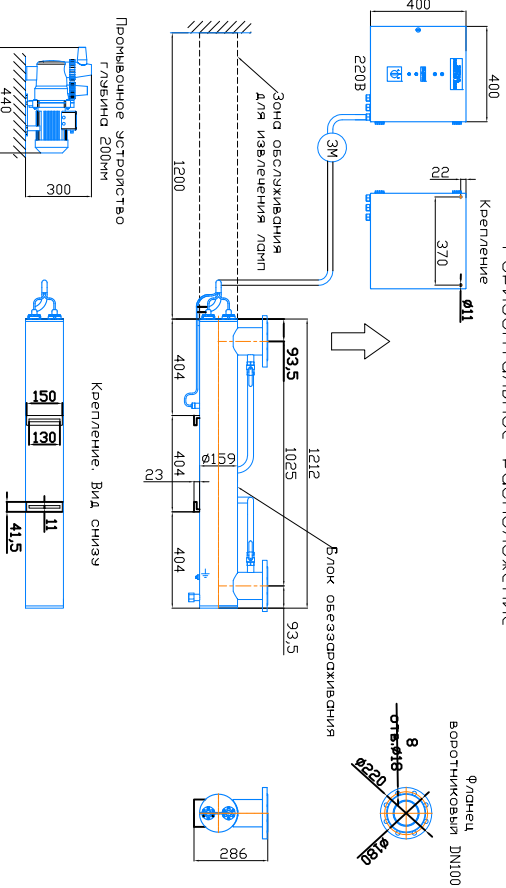

МОНТАЖНЫЙ ЧЕРТЕЖ УСТАНОВКИ ОДВ-70 (ОДВ-30С)  
Патрубки – И. Стандартное изготовление  
Вертикальное расположение

Масштаб 1:1, редакция 12.2022 года

МОНТАЖНЫЙ ЧЕРТЕЖ УСТАНОВКИ ОДВ-70 (ОДВ-30С)  
Патрубки – П. Изготовление под заказ  
Вертикальное расположение

Масштаб 1:1, редакция 12.2022 года

МОНТАЖНЫЙ ЧЕРТЕЖ УСТАНОВКИ ОДВ-70 (ОДВ-30С)  
Патрубки – И. Изготовление под заказ  
Горизонтальное расположение

Масштаб 1:1, редакция 12.2022 года

МОНТАЖНЫЙ ЧЕРТЕЖ УСТАНОВКИ ОДВ-70 (ОДВ-30С)  
Патрубки – П. Изготовление под заказ  
Горизонтальное расположение

Масштаб 1:1, редакция 12.2022 года