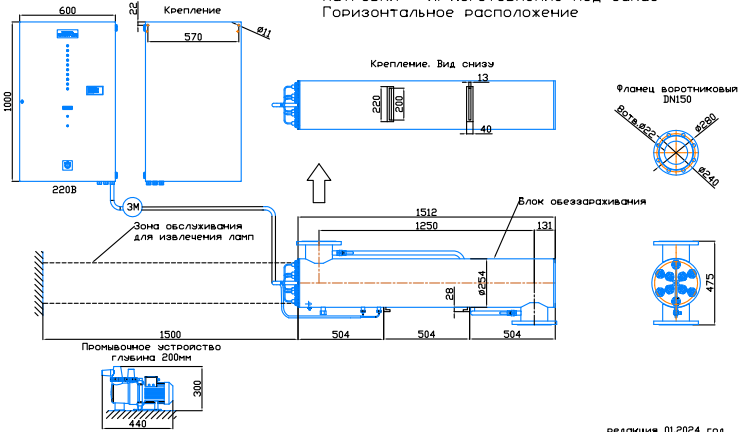

Монтажный чертёж установки ОДВ-120СА (ОДВ-300А)
 Патрубки - И. Стандартное изготовление
 Вертикальное расположение

редакция 01.2024 год

Монтажный чертёж установки ОДВ-120СА (ОДВ-300А)
 Патрубки - П. Изготовление под заказ.
 Вертикальное расположение

редакция 01.2024 год

Монтажный чертёж установки ОДВ-120СА (ОДВ-300А)
 Патрубки - И. Изготовление под заказ
 Горизонтальное расположение

редакция 01.2024 год

Монтажный чертёж установки ОДВ-120СА (ОДВ-300А)
 Патрубки - П. Изготовление под заказ
 Горизонтальное расположение