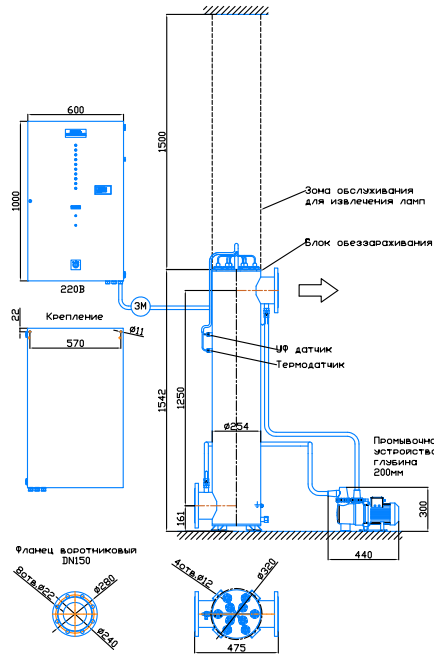

Монтажный чертёж установки ОДВ-120СА (ОДВ-300А)
 Патрубки - И. Стандартное изготовление
 Вертикальное расположение

редакция 01.2024 год

Монтажный чертёж установки ОДВ-120СА (ОДВ-300А)
 Патрубки - П. Изготовление под заказ.
 Вертикальное расположение

редакция 01.2024 год

Монтажный чертёж установки ОДВ-120СА (ОДВ-300А)
 Патрубки - И. Изготовление под заказ
 Горизонтальное расположение

редакция 01.2024 год

Монтажный чертёж установки ОДВ-120СА (ОДВ-300А)
 Патрубки - П. Изготовление под заказ
 Горизонтальное расположение