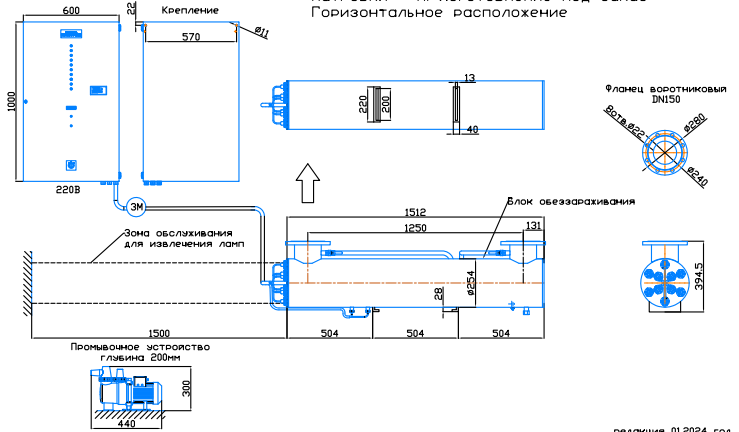

Монтажный чертёж установки ОДВ-120СА (ОДВ-300А)
 Патрубки - И. Стандартное изготовление
 Вертикальное расположение

редакция 01.2024 год

Монтажный чертёж установки ОДВ-120СА (ОДВ-300А)
 Патрубки - П. Изготовление под заказ.
 Вертикальное расположение

редакция 01.2024 год

Монтажный чертёж установки ОДВ-120СА (ОДВ-300А)
 Патрубки - И. Изготовление под заказ
 Горизонтальное расположение

редакция 01.2024 год

Монтажный чертёж установки ОДВ-120СА (ОДВ-300А)
 Патрубки - П. Изготовление под заказ
 Горизонтальное расположение