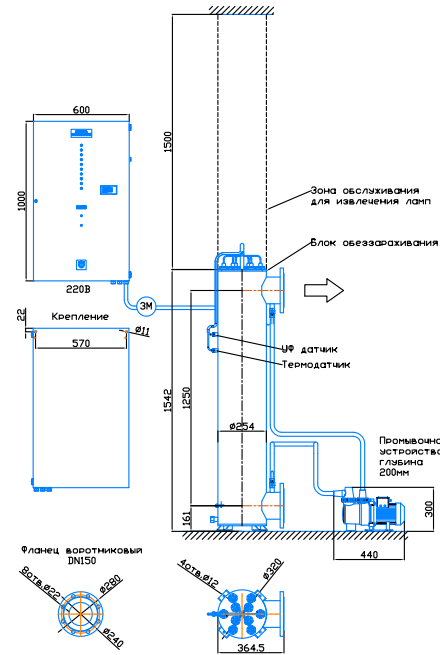

Монтажный чертёж установки ОДВ-120СА (ОДВ-300А)
 Патрубки - И. Стандартное изготовление
 Вертикальное расположение

редакция 01.2024 год

Монтажный чертёж установки ОДВ-120СА (ОДВ-300А)
 Патрубки - П. Изготовление под заказ.
 Вертикальное расположение

редакция 01.2024 год

Монтажный чертёж установки ОДВ-120СА (ОДВ-300А)
 Патрубки - И. Изготовление под заказ
 Горизонтальное расположение

редакция 01.2024 год

Монтажный чертёж установки ОДВ-120СА (ОДВ-300А)
 Патрубки - П. Изготовление под заказ
 Горизонтальное расположение