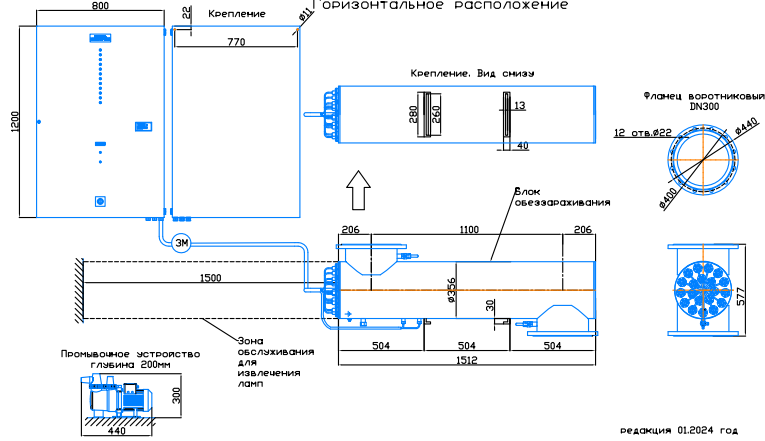

Монтажный чертёж установки ОДВ-300СА (ОДВ-700А)  
Патрубки - И. Стандартное изготовление  
Вертикальное расположение

Монтажный чертёж установки ОДВ-300СА (ОДВ-700А)  
Патрубки - П. Стандартное изготовление  
Вертикальное расположение

Монтажный чертёж установки ОДВ-300СА (ОДВ-700А).  
Патрубки - И. Изготовление под заказ.  
Горизонтальное расположение

Монтажный чертёж установки ОДВ-300СА (ОДВ-700А).  
Патрубки - П. Изготовление под заказ.  
Горизонтальное расположение