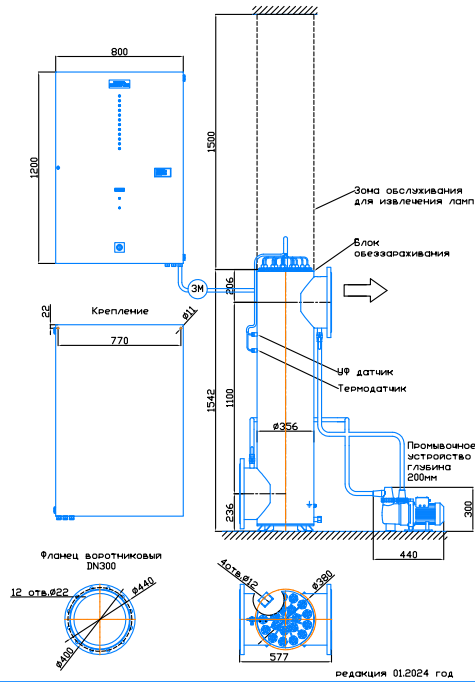

Монтажный чертёж установки ОДВ-300СА (ОДВ-700А)  
Патрубки - И. Стандартное изготовление  
Вертикальное расположение

Монтажный чертёж установки ОДВ-300СА (ОДВ-700А)  
Патрубки - П. Стандартное изготовление  
Вертикальное расположение

Монтажный чертёж установки ОДВ-300СА (ОДВ-700А).  
Патрубки - И. Изготовление под заказ.  
Горизонтальное расположение

Монтажный чертёж установки ОДВ-300СА (ОДВ-700А).  
Патрубки - П. Изготовление под заказ.  
Горизонтальное расположение