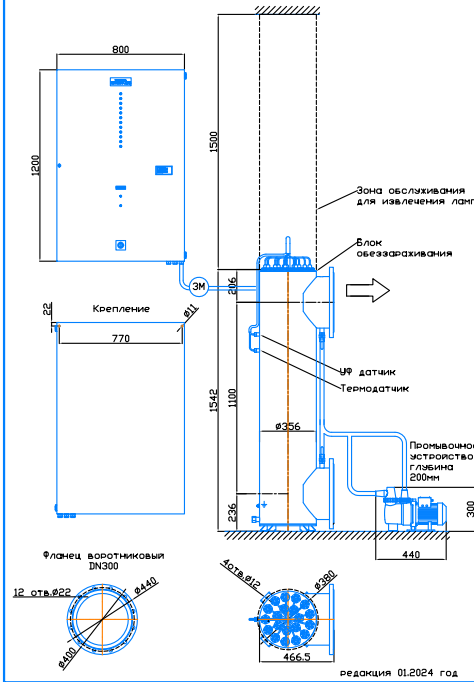

Монтажный чертёж установки ОДВ-300СА (ОДВ-700А)  
Патрубки - И. Стандартное изготовление  
Вертикальное расположение

Монтажный чертёж установки ОДВ-300СА (ОДВ-700А)  
Патрубки - П. Стандартное изготовление  
Вертикальное расположение

Монтажный чертёж установки ОДВ-300СА (ОДВ-700А).  
Патрубки - И. Изготовление под заказ.  
Горизонтальное расположение

Монтажный чертёж установки ОДВ-300СА (ОДВ-700А).  
Патрубки - П. Изготовление под заказ.  
Горизонтальное расположение