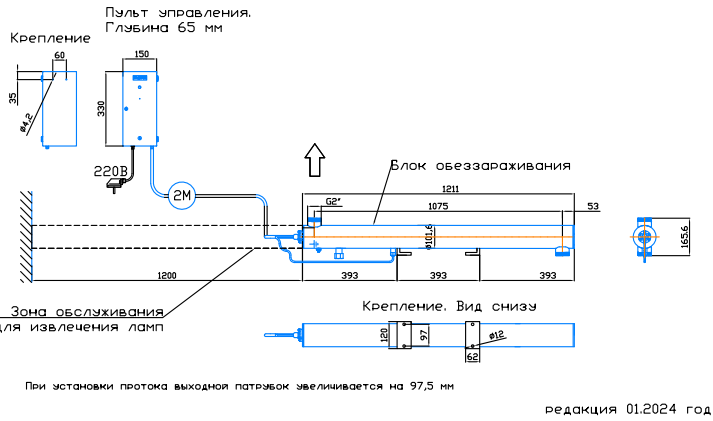

Монтажный чертёж установки ОДВ-20 (ОДВ-8С)
Патрубки - И. Стандартное изготовление
Вертикальное расположение

Монтажный чертёж установки ОДВ-20 (ОДВ-8С)
Патрубки - П. Изготовление под заказ
Вертикальное расположение

Монтажный чертёж установки ОДВ-20 (ОДВ-8С). Патрубки - И.
Изготовление под заказ. Горизонтальное расположение

Монтажный чертёж установки ОДВ-20 (ОДВ-8С). Патрубки - П.
Изготовление под заказ. Горизонтальное расположение