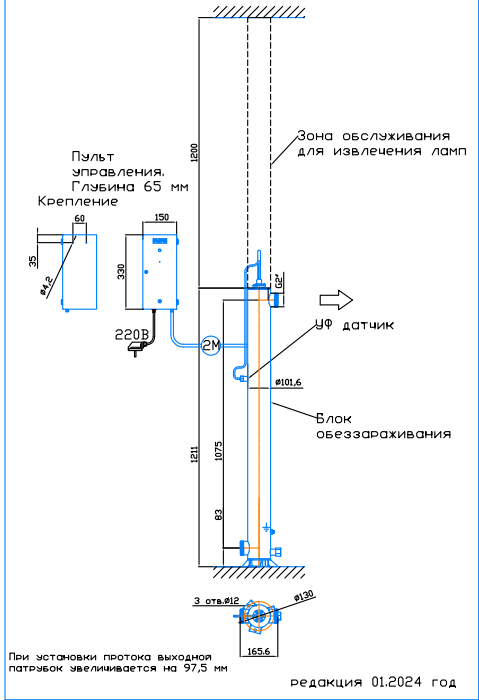

Монтажный чертёж установки ОДВ-20 (ОДВ-8С)
Патрубки - И. Стандартное изготовление
Вертикальное расположение

Монтажный чертёж установки ОДВ-20 (ОДВ-8С)
Патрубки - П. Изготовление под заказ
Вертикальное расположение

Монтажный чертёж установки ОДВ-20 (ОДВ-8С). Патрубки - И.
Изготовление под заказ. Горизонтальное расположение

Монтажный чертёж установки ОДВ-20 (ОДВ-8С). Патрубки - П.
Изготовление под заказ. Горизонтальное расположение