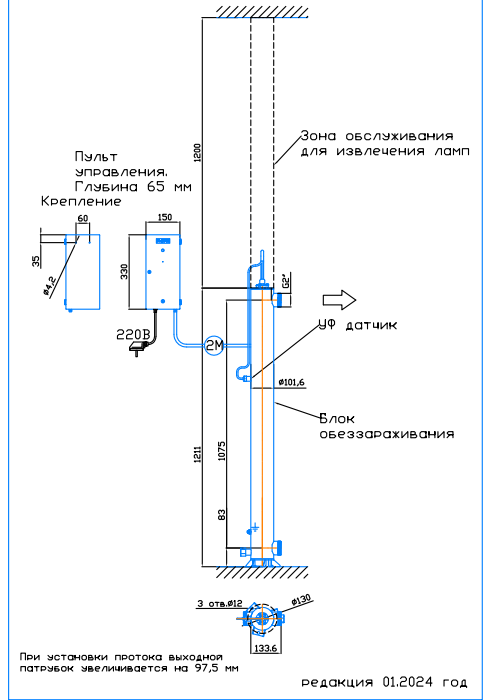

Монтажный чертёж установки ОДВ-20 (ОДВ-8С)
Патрубки - И. Стандартное изготовление
Вертикальное расположение

Монтажный чертёж установки ОДВ-20 (ОДВ-8С)
Патрубки - П. Изготовление под заказ
Вертикальное расположение

Монтажный чертёж установки ОДВ-20 (ОДВ-8С). Патрубки - И.
Изготовление под заказ. Горизонтальное расположение

Монтажный чертёж установки ОДВ-20 (ОДВ-8С). Патрубки - П.
Изготовление под заказ. Горизонтальное расположение