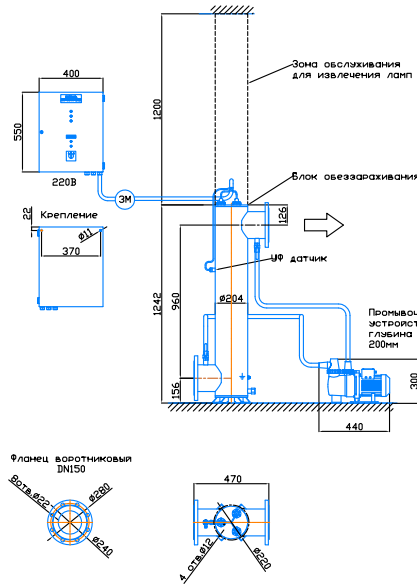

Монтажный чертёж установки ОДВ-100 (ОДВ-40С)
Патрубки - И. Стандартное изготовление
Вертикальное расположение

Масштаб 1:1, 2024

Монтажный чертёж установки ОДВ-100 (ОДВ-40С)
Патрубки - П. Изготовление под заказ.
Вертикальное расположение

Монтажный чертёж установки ОДВ-100 (ОДВ-40С)
Патрубки - И. Изготовление под заказ
Горизонтальное расположение

Монтажный чертёж установки ОДВ-100 (ОДВ-40С)
Патрубки - П. Изготовление под заказ
Горизонтальное расположение