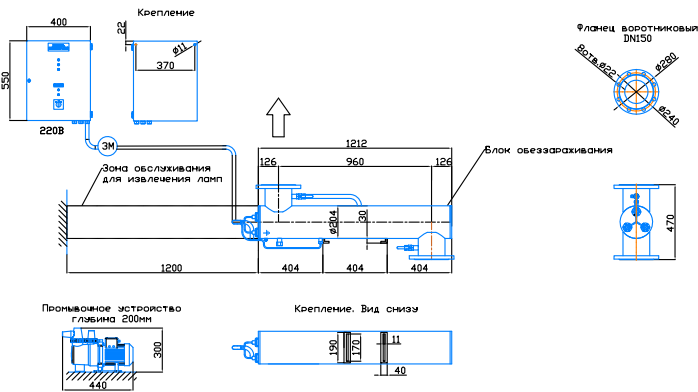

Монтажный чертёж установки ОДВ-100 (ОДВ-40С)
Патрубки - И. Стандартное изготовление
Вертикальное расположение

Масштаб 1:1, 2024

Монтажный чертёж установки ОДВ-100 (ОДВ-40С)
Патрубки - П. Изготовление под заказ.
Вертикальное расположение

Монтажный чертёж установки ОДВ-100 (ОДВ-40С)
Патрубки - И. Изготовление под заказ
Горизонтальное расположение

Монтажный чертёж установки ОДВ-100 (ОДВ-40С)
Патрубки - П. Изготовление под заказ
Горизонтальное расположение