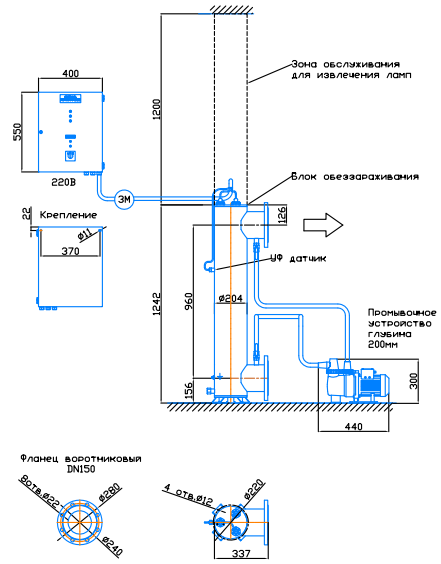

Монтажный чертёж установки ОДВ-100 (ОДВ-40С)
Патрубки - И. Стандартное изготовление
Вертикальное расположение

Масштаб 1:1, 2024

Монтажный чертёж установки ОДВ-100 (ОДВ-40С)
Патрубки - П. Изготовление под заказ.
Вертикальное расположение

Монтажный чертёж установки ОДВ-100 (ОДВ-40С)
Патрубки - И. Изготовление под заказ
Горизонтальное расположение

Монтажный чертёж установки ОДВ-100 (ОДВ-40С)
Патрубки - П. Изготовление под заказ
Горизонтальное расположение