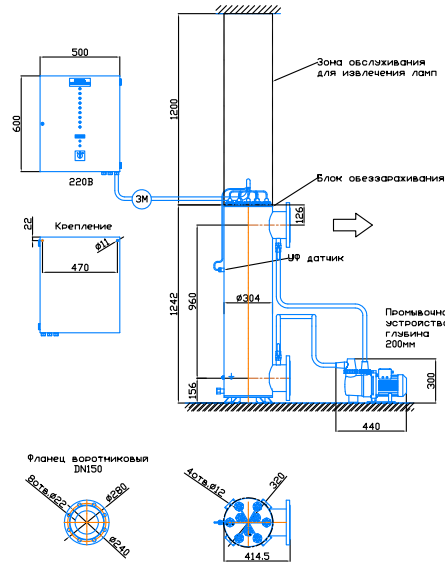

Монтажный чертёж установки ОДВ-130 (ОДВ-50С)
Патрубки - И. Стандартное изготовление
Вертикальное расположение

Масштаб 1:1, 2024

Монтажный чертёж установки ОДВ-130 (ОДВ-50С)
Патрубки - П. Изготовление под заказ.
Вертикальное расположение

Монтажный чертёж установки ОДВ-130 (ОДВ-50С)
Патрубки - И. Изготовление под заказ
Горизонтальное расположение

Монтажный чертёж установки ОДВ-130 (ОДВ-50С)
Патрубки - П. Изготовление под заказ
Горизонтальное расположение