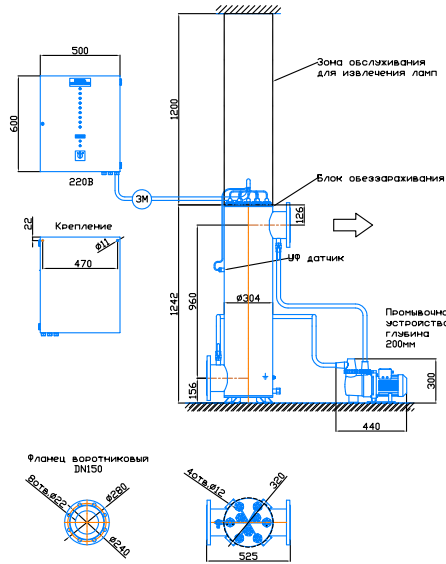

Монтажный чертёж установки ОДВ-130 (ОДВ-50С)
Патрубки - И. Стандартное изготовление
Вертикальное расположение

Масштаб 1:1, 2024

Монтажный чертёж установки ОДВ-130 (ОДВ-50С)
Патрубки - П. Изготовление под заказ.
Вертикальное расположение

Монтажный чертёж установки ОДВ-130 (ОДВ-50С)
Патрубки - И. Изготовление под заказ
Горизонтальное расположение

Монтажный чертёж установки ОДВ-130 (ОДВ-50С)
Патрубки - П. Изготовление под заказ
Горизонтальное расположение