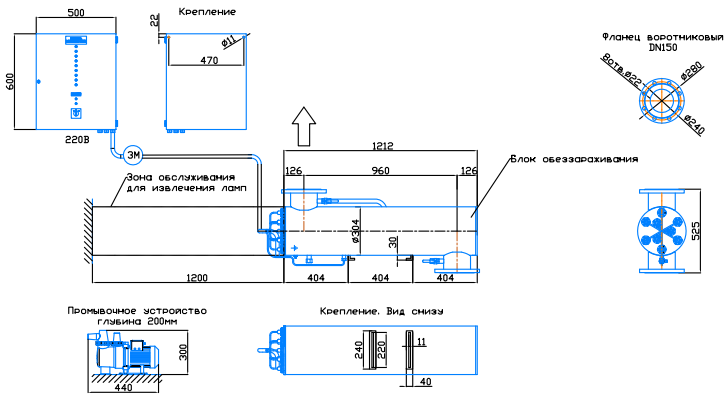

Монтажный чертёж установки ОДВ-130 (ОДВ-50С)
Патрубки - И. Стандартное изготовление
Вертикальное расположение

Масштаб 1:1, 2024

Монтажный чертёж установки ОДВ-130 (ОДВ-50С)
Патрубки - П. Изготовление под заказ.
Вертикальное расположение

Монтажный чертёж установки ОДВ-130 (ОДВ-50С)
Патрубки - И. Изготовление под заказ
Горизонтальное расположение

Монтажный чертёж установки ОДВ-130 (ОДВ-50С)
Патрубки - П. Изготовление под заказ
Горизонтальное расположение