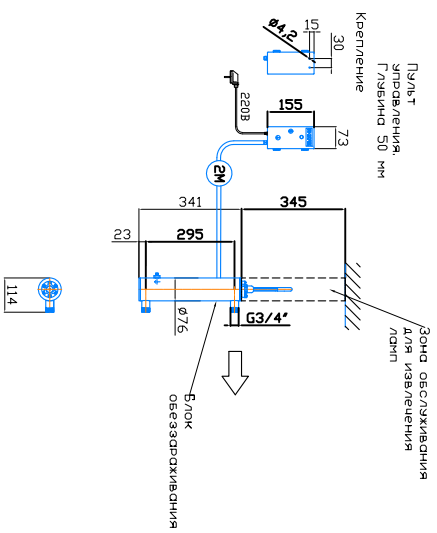

Монтажный чертеж установки ОДВ-5-1 (ОДВ-2С-0.5). Патрубки – П. Стандартное изготовление. Вертикальное расположение

Крепление к стене хомутами (в комплект не входят)

Масштаб 1:1, редакция 02.02.2022 год

Монтажный чертеж установки ОДВ-5-1 (ОДВ-2С-0.5). Патрубки – И. Изготовление под заказ. Вертикальное расположение

Крепление к стене хомутами (в комплект не входят)

Масштаб 1:1, редакция 02.02.2022 год

Монтажный чертеж установки ОДВ-5-1 (ОДВ-2С-0.5). Патрубки – П. Стандартное изготовление. Горизонтальное расположение

Крепление к стене хомутами (в комплект не входят)

Масштаб 1:1, редакция 02.02.2022 год

Монтажный чертеж установки ОДВ-5-1 (ОДВ-2С-0.5). Патрубки – И. Изготовление под заказ. Горизонтальное расположение

Крепление к стене хомутами (в комплект не входят)