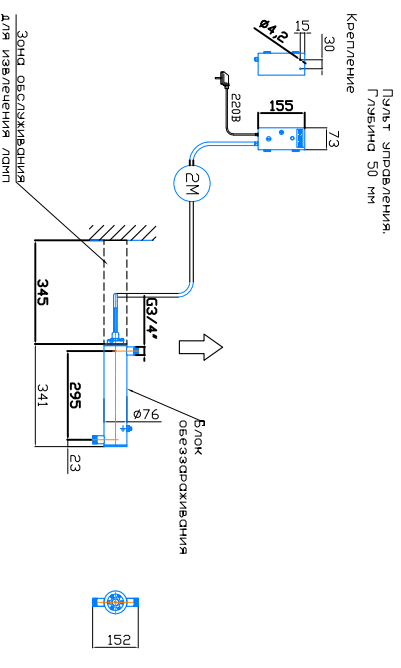

Монтажный чертеж установки ОДВ-5-1 (ОДВ-2С-0.5). Патрубки – П. Стандартное изготовление. Вертикальное расположение

Крепление к стене хомутами (в комплект не входят)

Масштаб 1:1, редакция 02.02.2022 год

Монтажный чертеж установки ОДВ-5-1 (ОДВ-2С-0.5). Патрубки – И. Изготовление под заказ. Вертикальное расположение

Крепление к стене хомутами (в комплект не входят)

Масштаб 1:1, редакция 02.02.2022 год

Монтажный чертеж установки ОДВ-5-1 (ОДВ-2С-0.5). Патрубки – П. Стандартное изготовление. Горизонтальное расположение

Крепление к стене хомутами (в комплект не входят)

Масштаб 1:1, редакция 02.02.2022 год

Монтажный чертеж установки ОДВ-5-1 (ОДВ-2С-0.5). Патрубки – И. Изготовление под заказ. Горизонтальное расположение

Крепление к стене хомутами (в комплект не входят)