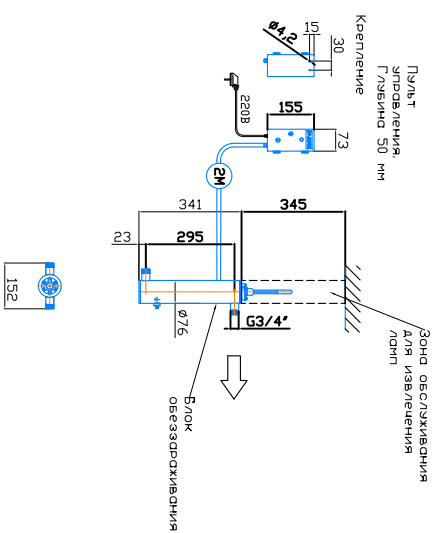

Монтажный чертеж установки ОДВ-5-1 (ОДВ-2С-0.5). Патрубки – П. Стандартное изготовление. Вертикальное расположение

Крепление к стене хомутами (в комплект не входят)

Масштаб 1:1, редакция 02.02.2022 год

Монтажный чертеж установки ОДВ-5-1 (ОДВ-2С-0.5). Патрубки – И. Изготовление под заказ. Вертикальное расположение

Крепление к стене хомутами (в комплект не входят)

Масштаб 1:1, редакция 02.02.2022 год

Монтажный чертеж установки ОДВ-5-1 (ОДВ-2С-0.5). Патрубки – П. Стандартное изготовление. Горизонтальное расположение

Крепление к стене хомутами (в комплект не входят)

Масштаб 1:1, редакция 02.02.2022 год

Монтажный чертеж установки ОДВ-5-1 (ОДВ-2С-0.5). Патрубки – И. Изготовление под заказ. Горизонтальное расположение

Крепление к стене хомутами (в комплект не входят)