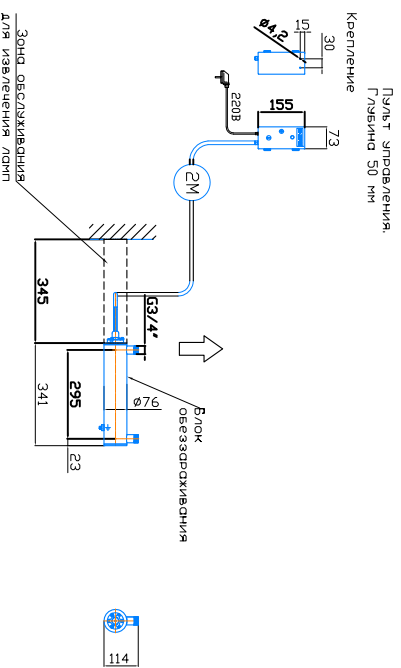

Монтажный чертеж установки ОДВ-5-1 (ОДВ-2С-0.5). Патрубки – П. Стандартное изготовление. Вертикальное расположение

Крепление к стене хомутами (в комплект не входят)

Масштаб 1:1, редакция 02.02.2022 год

Монтажный чертеж установки ОДВ-5-1 (ОДВ-2С-0.5). Патрубки – И. Изготовление под заказ. Вертикальное расположение

Крепление к стене хомутами (в комплект не входят)

Масштаб 1:1, редакция 02.02.2022 год

Монтажный чертеж установки ОДВ-5-1 (ОДВ-2С-0.5). Патрубки – П. Стандартное изготовление. Горизонтальное расположение

Крепление к стене хомутами (в комплект не входят)

Масштаб 1:1, редакция 02.02.2022 год

Монтажный чертеж установки ОДВ-5-1 (ОДВ-2С-0.5). Патрубки – И. Изготовление под заказ. Горизонтальное расположение

Крепление к стене хомутами (в комплект не входят)

Масштаб 1:1, редакция 02.02.2022 год