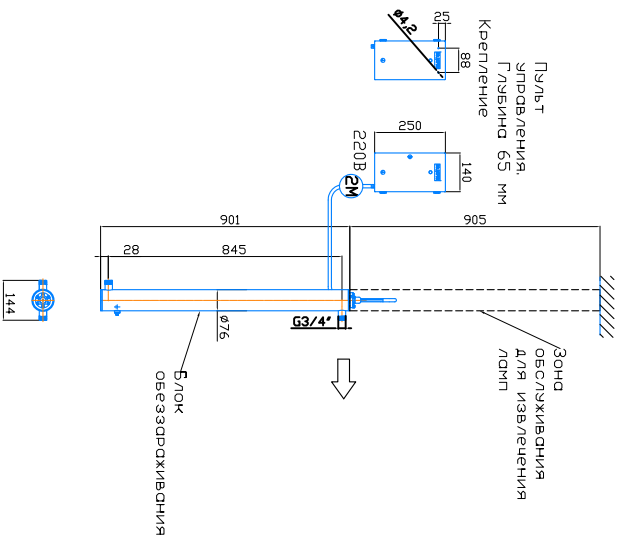

Монтажный чертеж установки ОДВ-5-4 (ОДВ-2С-1.7). Патрубки – П. Стандартное изготовление. Вертикальное расположение

Крепление к стене хомутами (в комплект не входят)

Масштаб 1:1, редакция 02.02.2022 год

Монтажный чертеж установки ОДВ-5-4 (ОДВ-2С-1.7). Патрубки – И. Изготовление под заказ. Вертикальное расположение

Крепление к стене хомутами (в комплект не входят)

Масштаб 1:1, редакция 02.02.2022 год

Монтажный чертеж установки ОДВ-5-4 (ОДВ-2С-1.7). Патрубки – П. Стандартное изготовление. Горизонтальное расположение

Крепление к стене хомутами (в комплект не входят)

Масштаб 1:1, редакция 02.02.2022 год

Монтажный чертеж установки ОДВ-5-4 (ОДВ-2С-1.7). Патрубки – И. Изготовление под заказ. Горизонтальное расположение

Крепление к стене хомутами (в комплект не входят)