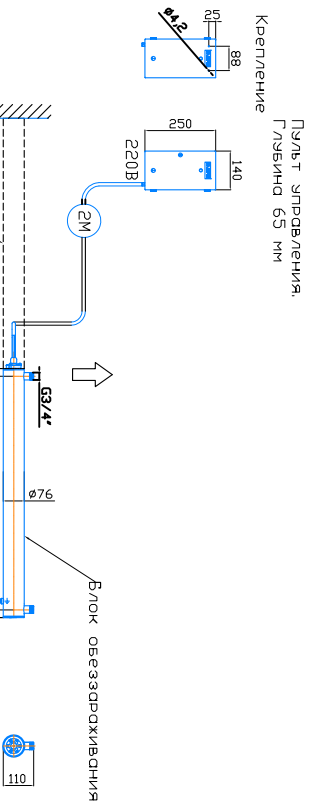

Монтажный чертеж установки ОДВ-5-4 (ОДВ-2С-1.7). Патрубки – П. Стандартное изготовление. Вертикальное расположение

Крепление к стене хомутами (в комплект не входят)

Масштаб 1:1, редакция 02.02.2022 год

Монтажный чертеж установки ОДВ-5-4 (ОДВ-2С-1.7). Патрубки – И. Изготовление под заказ. Вертикальное расположение

Крепление к стене хомутами (в комплект не входят)

Масштаб 1:1, редакция 02.02.2022 год

Монтажный чертеж установки ОДВ-5-4 (ОДВ-2С-1.7). Патрубки – П. Стандартное изготовление. Горизонтальное расположение

Крепление к стене хомутами (в комплект не входят)

Масштаб 1:1, редакция 02.02.2022 год

Монтажный чертеж установки ОДВ-5-4 (ОДВ-2С-1.7). Патрубки – И. Изготовление под заказ. Горизонтальное расположение

Крепление к стене хомутами (в комплект не входят)

Масштаб 1:1, редакция 02.02.2022 год