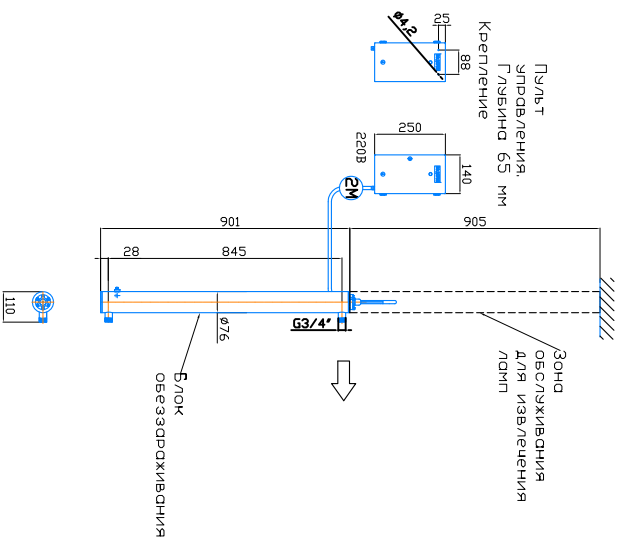

Монтажный чертеж установки ОДВ-5-4 (ОДВ-2С-1.7). Патрубки – П. Стандартное изготовление. Вертикальное расположение

Крепление к стене хомутами (в комплект не входят)

Масштаб 1:1, редакция 02.02.2022 год

Монтажный чертеж установки ОДВ-5-4 (ОДВ-2С-1.7). Патрубки – И. Изготовление под заказ. Вертикальное расположение

Крепление к стене хомутами (в комплект не входят)

Масштаб 1:1, редакция 02.02.2022 год

Монтажный чертеж установки ОДВ-5-4 (ОДВ-2С-1.7). Патрубки – П. Стандартное изготовление. Горизонтальное расположение

Крепление к стене хомутами (в комплект не входят)

Масштаб 1:1, редакция 02.02.2022 год

Монтажный чертеж установки ОДВ-5-4 (ОДВ-2С-1.7). Патрубки – И. Изготовление под заказ. Горизонтальное расположение

Крепление к стене хомутами (в комплект не входят)

Масштаб 1:1, редакция 02.02.2022 год