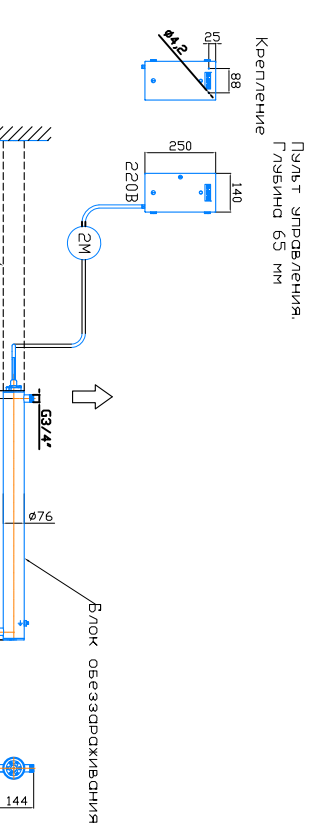

Монтажный чертеж установки ОДВ-5-4 (ОДВ-2С-1.7). Патрубки – П. Стандартное изготовление. Вертикальное расположение

Крепление к стене хомутами (в комплект не входят)

Масштаб 1:1, редакция 02.02.2022 год

Монтажный чертеж установки ОДВ-5-4 (ОДВ-2С-1.7). Патрубки – И. Изготовление под заказ. Вертикальное расположение

Крепление к стене хомутами (в комплект не входят)

Масштаб 1:1, редакция 02.02.2022 год

Монтажный чертеж установки ОДВ-5-4 (ОДВ-2С-1.7). Патрубки – П. Стандартное изготовление. Горизонтальное расположение

Крепление к стене хомутами (в комплект не входят)

Масштаб 1:1, редакция 02.02.2022 год

Монтажный чертеж установки ОДВ-5-4 (ОДВ-2С-1.7). Патрубки – И. Изготовление под заказ. Горизонтальное расположение

Крепление к стене хомутами (в комплект не входят)